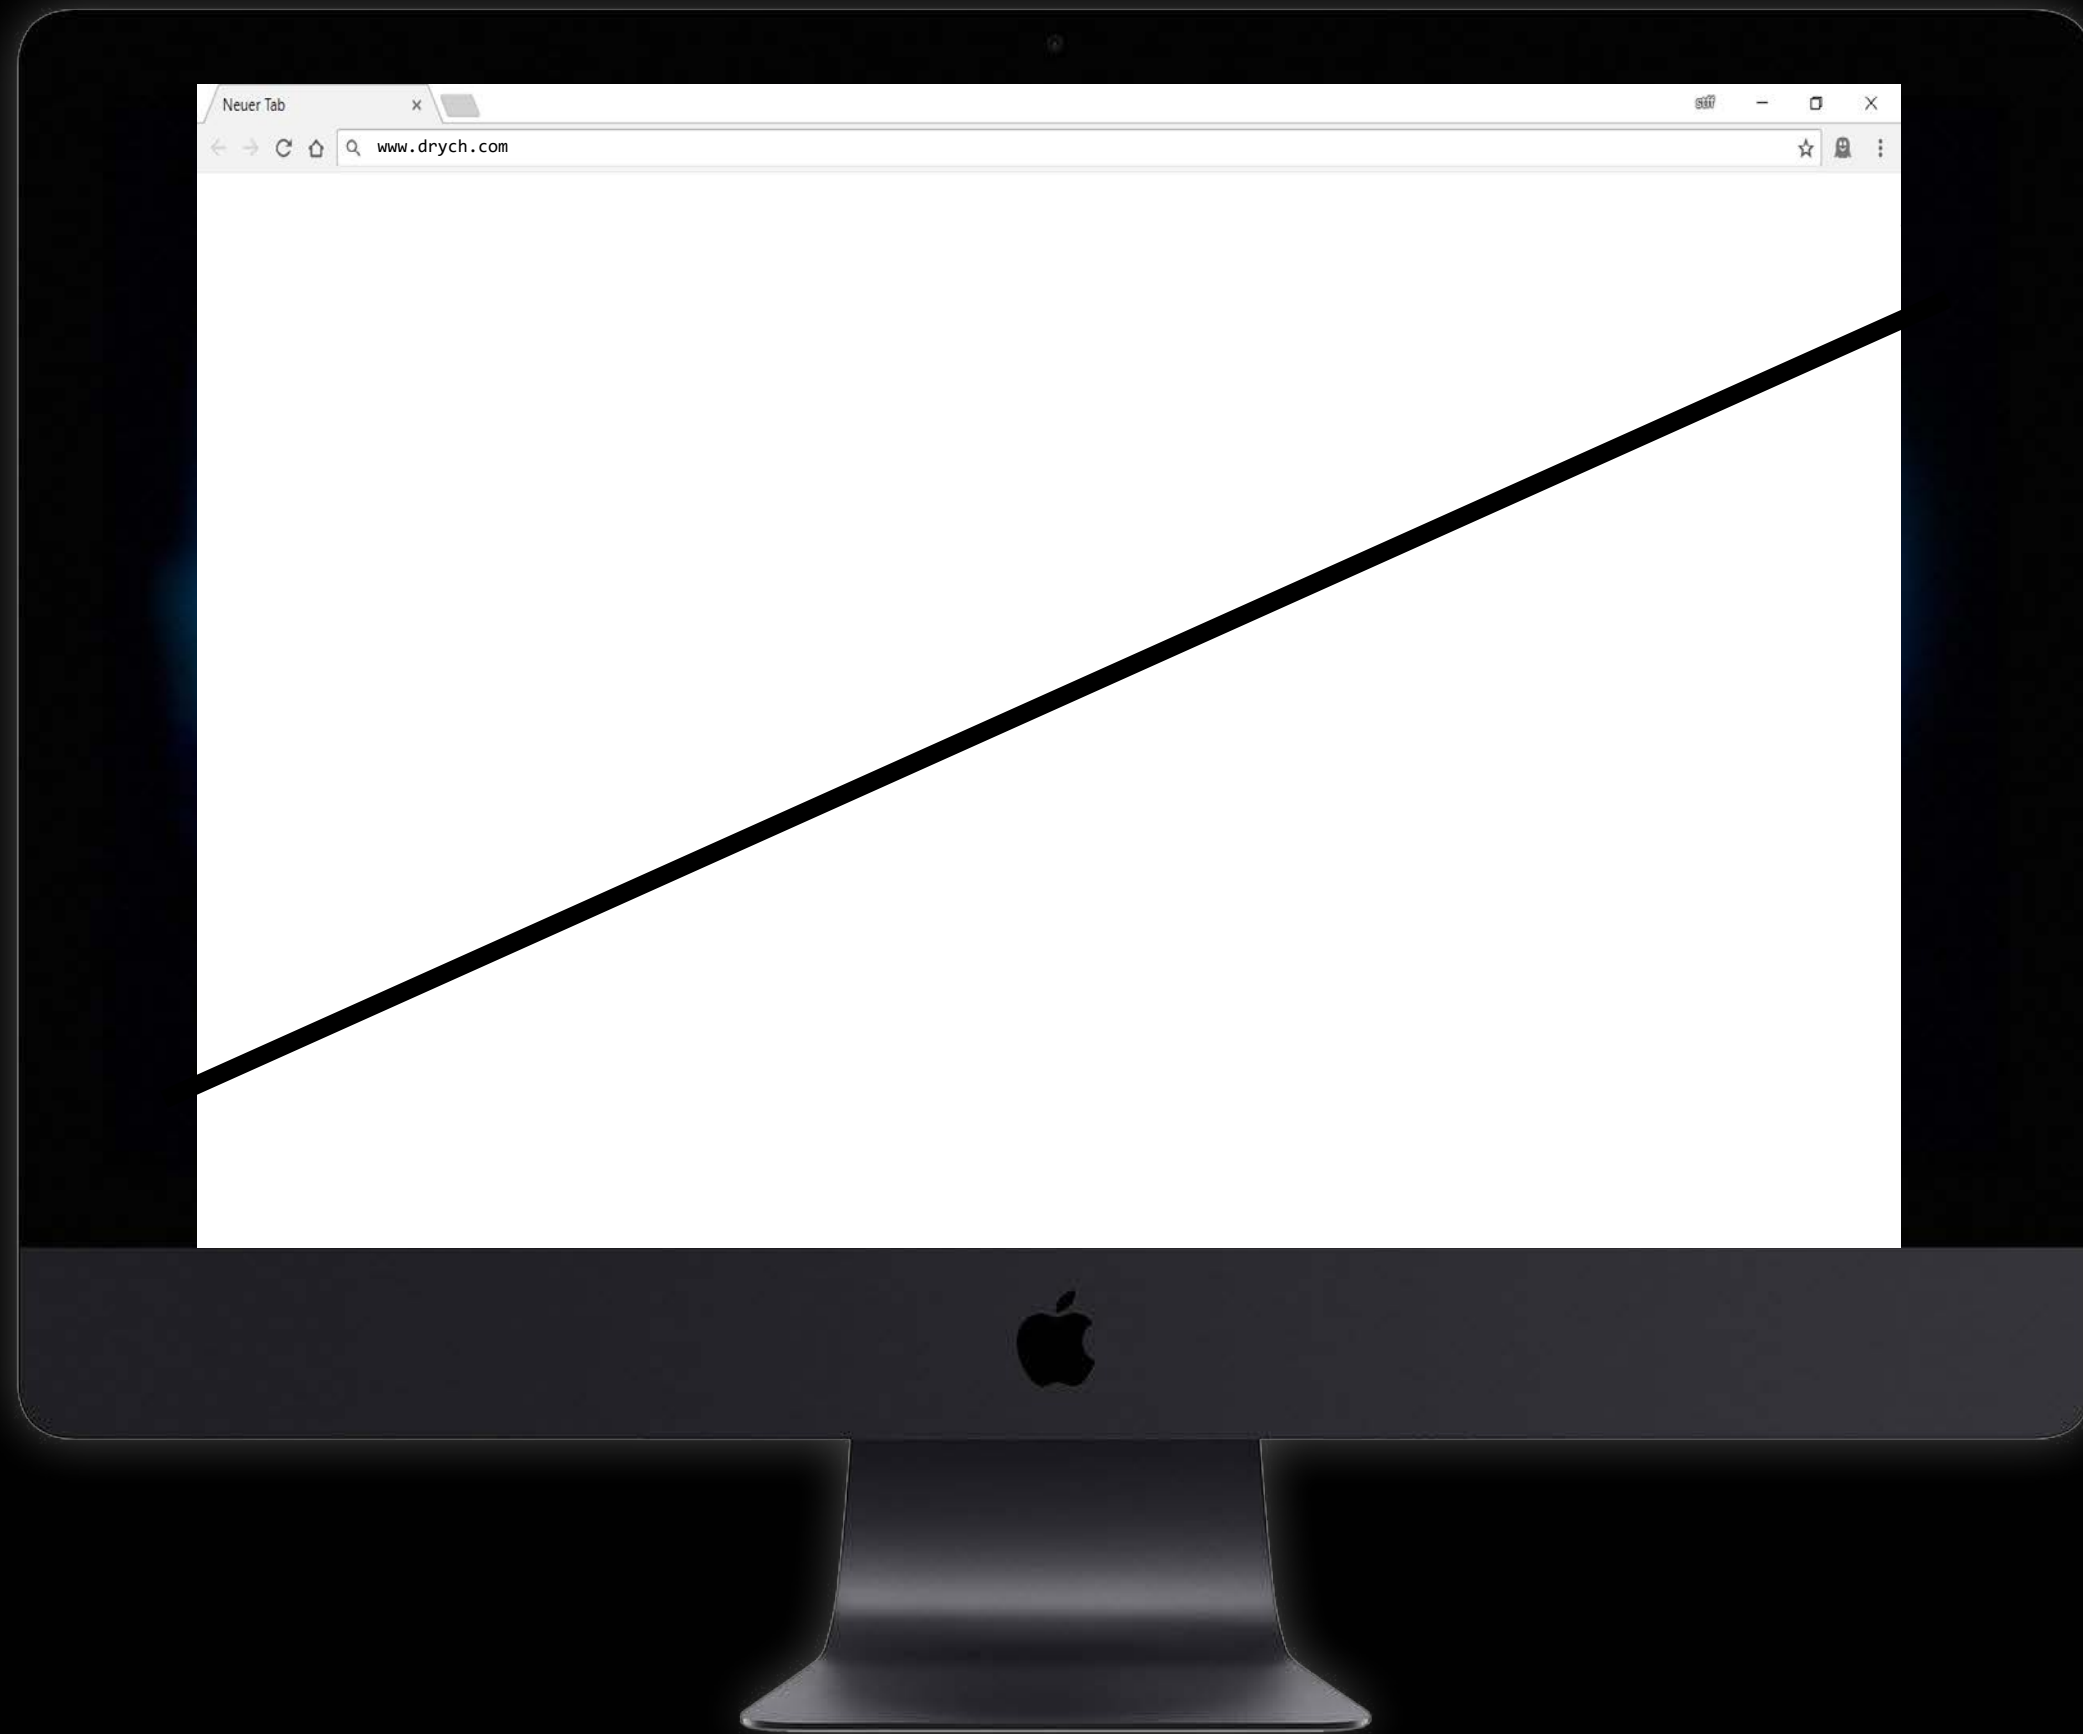

drych

 drych
konzept

mirador > mirror >
spiegel > drych

main logo

bold, simpel,
kräftig

24°

 drych
main logo

positiv / negativ

font > consolas
> regular

schwarz / weiss
kleinbuchstben

photography
art
architecture

 drYch

main icons

basierend auf
rahmen main logo

tablet / mobile
schwarz / weiss

 drych
website