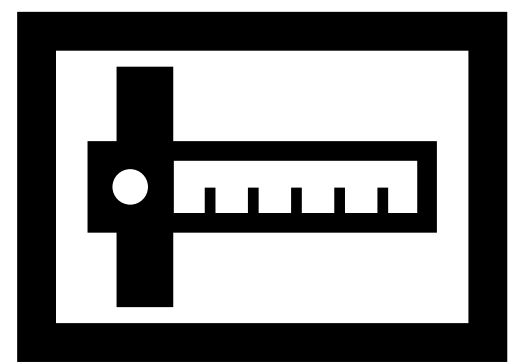

drYch

main icons

basierend auf
rahmen main logo

tablet / mobile
schwarz / weiss