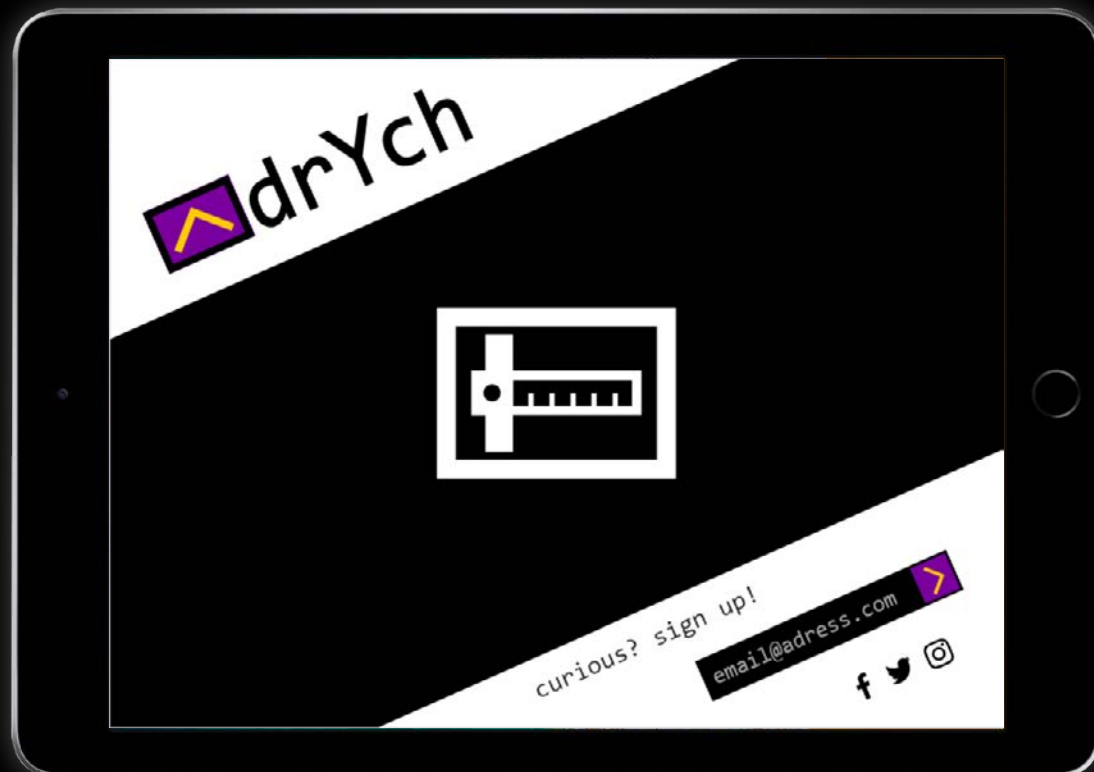

drYch tablet